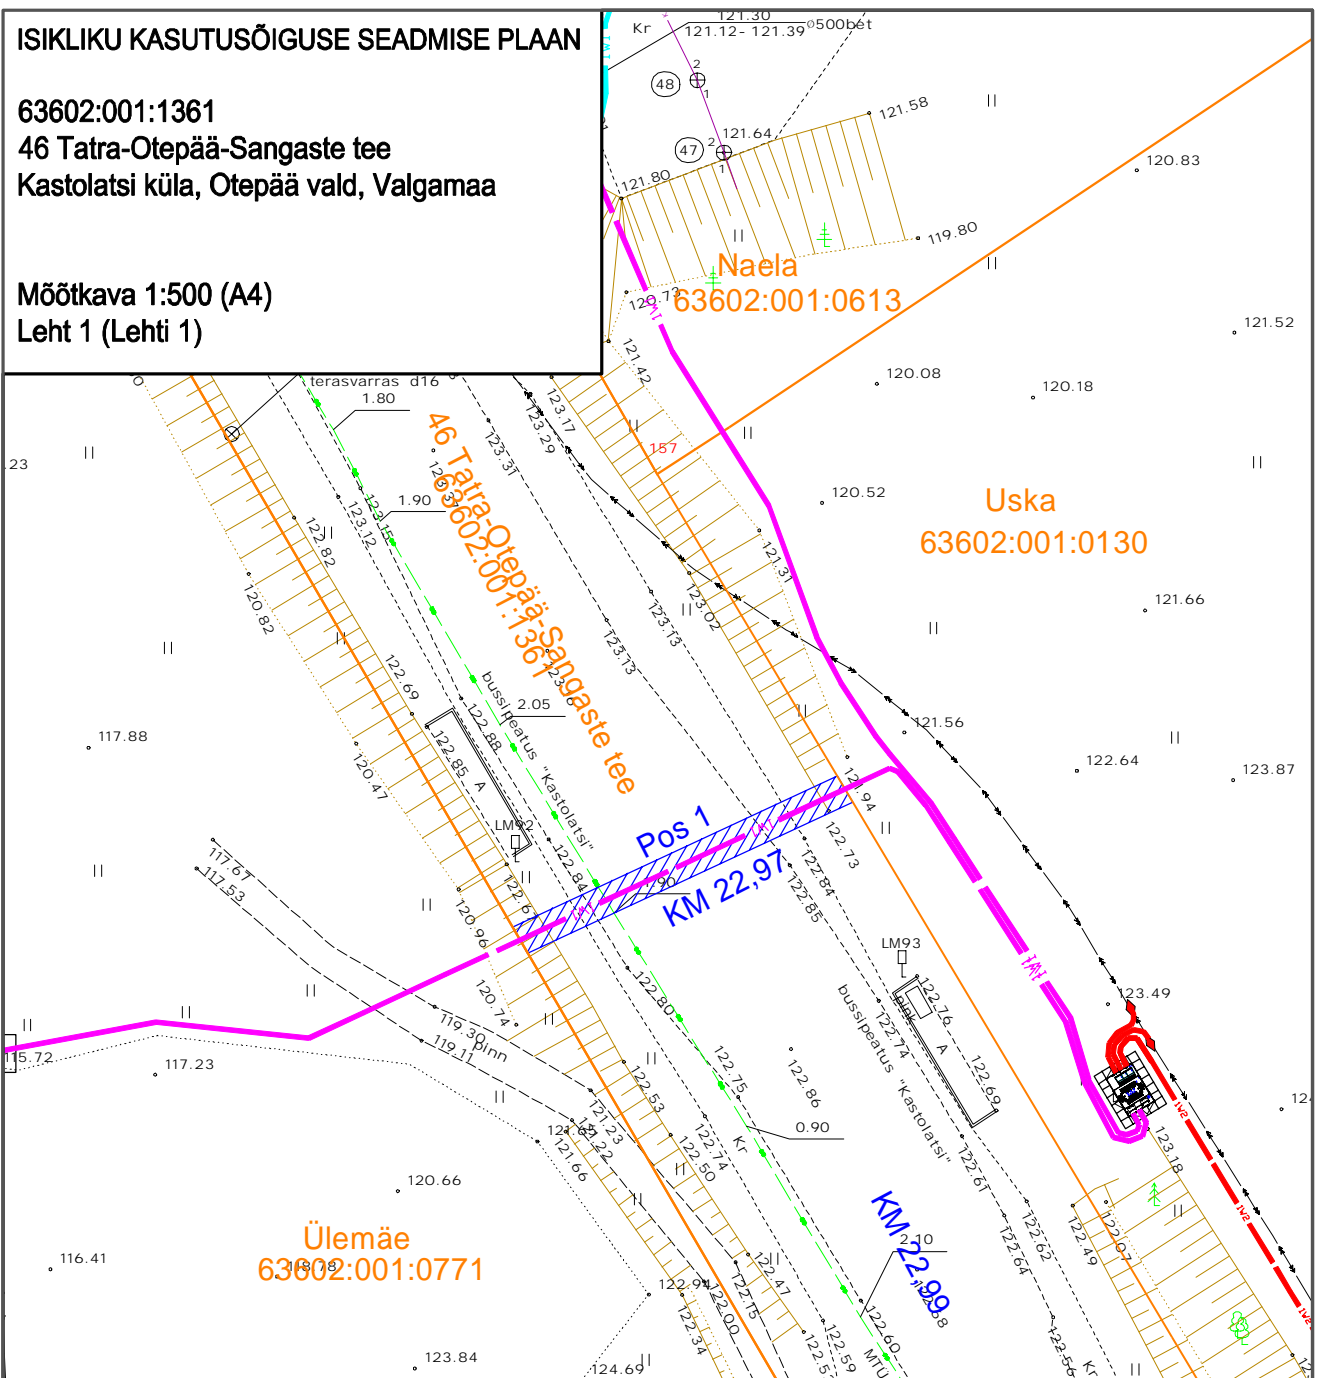

ISIKLIKU KASUTUSÕIGUSE SEADMISE PLAAN

63602:001:1361
46 Tatra-Otepää-Sangaste tee
Kastolatsi küla, Otepää vald, Valgamaa

Möötkava 1:500 (A4)
Leht 1 (Lehti 1)

Jrk nr	IKÕ ala Pos nr (plaanil)	Kinnistu registria number	Katastriüksuse tunnus, nimi ja sihtotstarve	Asukoht riigitee suhtes (nr ja nimi) (lõigu algus ja lõpp km)	Ala pindala m ²
1.	Pos 1	7469550	63602:001:1361; transpordimaa	46 Tatra-Otepää-Sangaste tee km 22,97	47

Tingmärgid

-  projektitud 0,4kV maakaabelliin katastripiir
-  isikliku kasutusõiguse seadmise ala